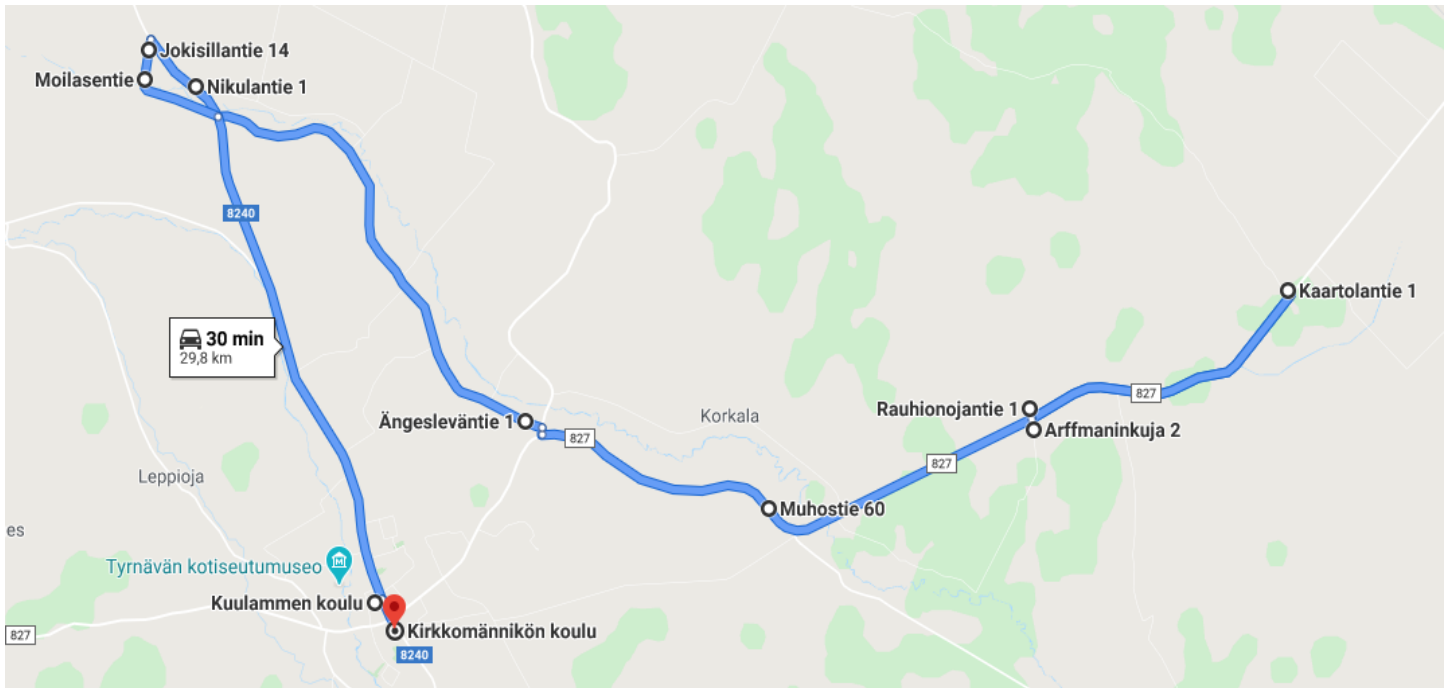

Maanantai aamun reitti