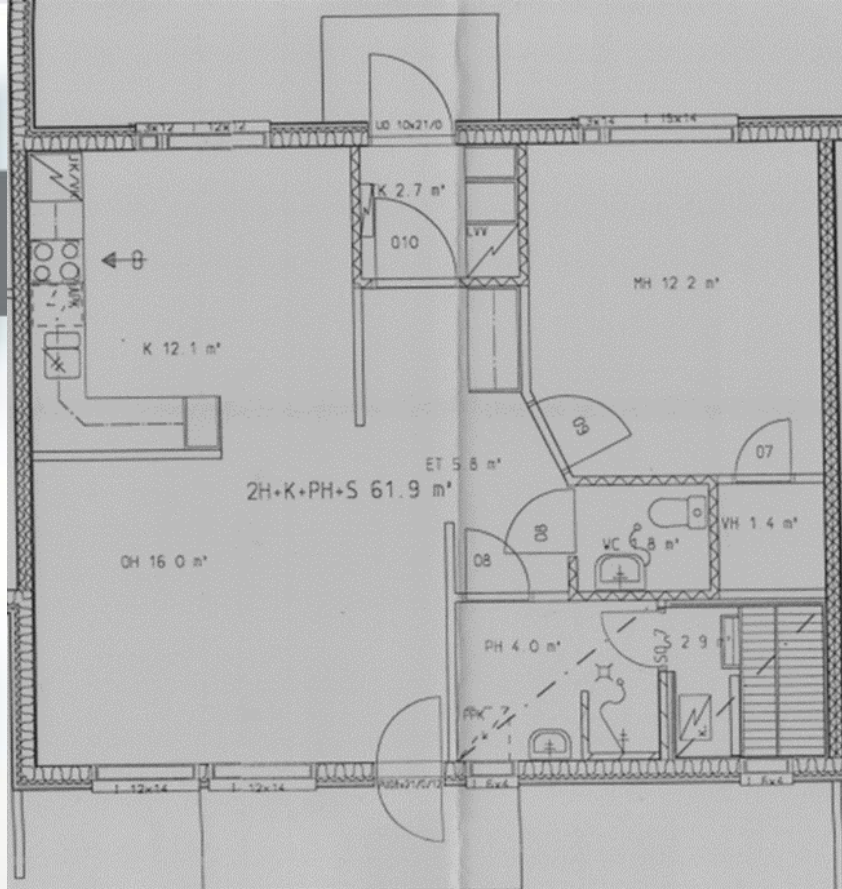

Löydä koti Murrosta

Miinanmutka 8
2H+K+S
61,9 m²
rivitalo

- ✓ asunnossa on sähkölämmitys: tee oma sähkösopimus valitsemasi sähköyhtiön kanssa
- ✓ taloyhtiö laskuttaa veden
- ✓ autokatopaikka
- ✓ lemmikit: ei sallittu
- ✓ tupakointi: ei sallittu

Heti vapaa. Takuuvuokra on yhden kuukauden vuokra.