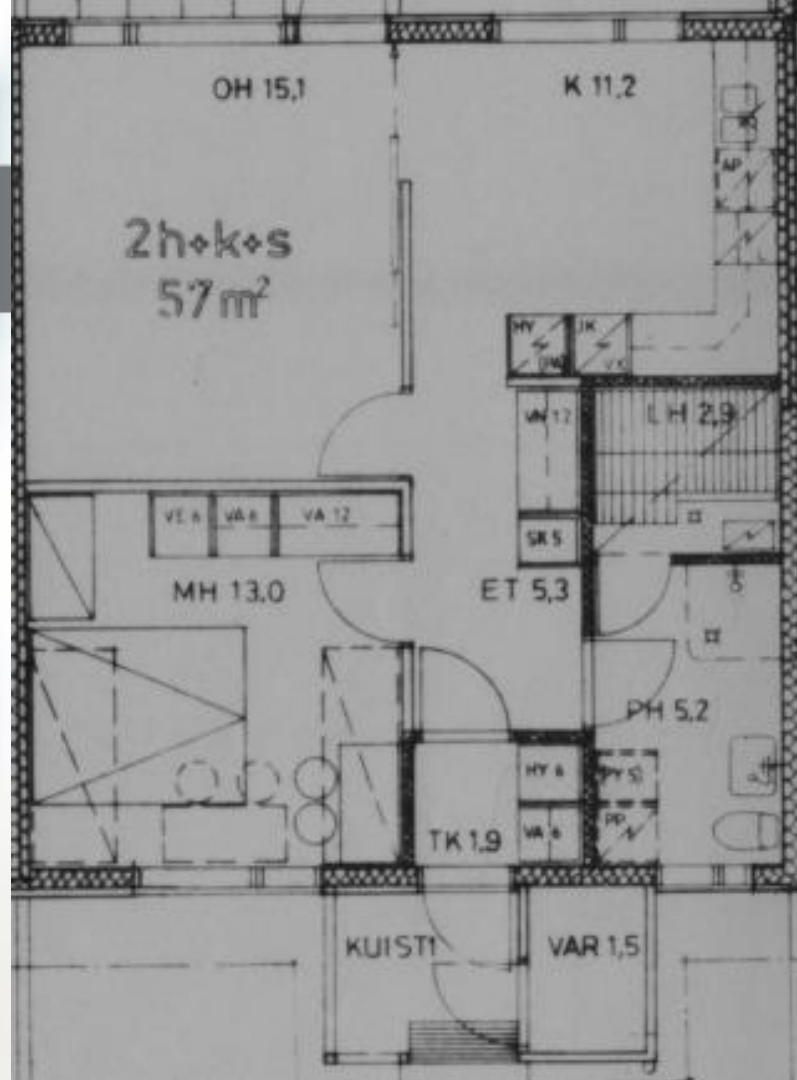

vuokra
€/kk

561,89

Löydä koti Murrosta

Kauttaranta 7-9

2H+K+S

57 m²

rivitalo

- ✓ kaukolämmitys
- ✓ vesimaksuennakko 15 €/kk/hlö: tasaus-laskutus tehdään kerran vuodessa vastaamaan todellista kulutusta, huomioiden ennakot
- ✓ Autopaikkamaksu 8 €/kk
- ✓ lemmikit: ei sallittu
- ✓ tupakointi: ei sallittu

Heti vapaa. Takuuvuokra on yhden kuukauden vuokra.